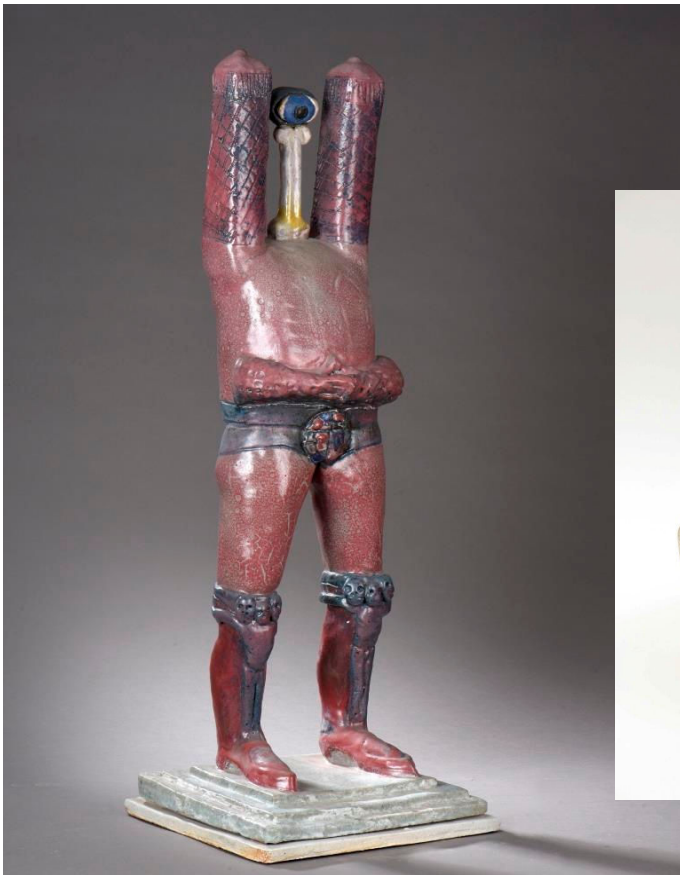

EXPOSITION
DU 8 DECEMBRE AU 18 DECEMBRE 2016

**CHARLES SEMSER
&
MARIE RANCILLAC**

ANNE LAJOIX ET PAOLA LUMBROSO
COMMISSAIRES D'EXPOSITION

Notre Dame sans merci

Boîte à chapeaux

**GALERIE ANDRE GOMBERT
10, RUE DE LA GRANGE- BATELIERE
75009 PARIS
ENTREE LIBRE DU JEUDI 8 DECEMBRE
AU DIMANCHE 18 DECEMBRE DE 11H A 19H**